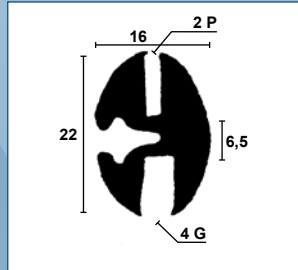

Rudeprofiler / Glazing sections / Klemmprofile

32.2024M

Art.	Kvalitet / Quality / Qualität	Farve / Colour / Farbe	Speiel data / Special data / Sonderdaten
32.016	EPDM	Sort / Black / Schwarz	65° Shore A / min. Radius 90 mm
32.016S	EPDM	Sort / Black / Schwarz	65° Shore A / min. Radius 90 mm
32.2014	EPDM	Sort / Black / Schwarz	65° Shore A / min. Radius 80 mm
32.924*	EPDM incl. Kile / Wedge / Füller	Sort / Black / Schwarz	65° Shore A / min. Radius 30 mm
32.2024CR	CR	Sort / Black / Schwarz	65° Shore A / min. Radius 80 mm
32.1024S	EPDM	Sort / Black / Schwarz	65° Shore A / min. Radius 80 mm
32.1025S	EPDM	Sort / Black / Schwarz	65° Shore A / min. Radius 80 mm
32.2024M	EPDM	Sort / Black / Schwarz	65° Shore A / min. Radius 80 mm
32.1025SK*	EPDM incl. Kile / Wedge / Füller	Sort / Black / Schwarz	65° Shore A / min. Radius 80 mm
32.034S	EPDM	Sort / Black / Schwarz	65° Shore A / min. Radius 90 mm
32.036S	EPDM	Sort / Black / Schwarz	65° Shore A / min. Radius 75 mm
32.1045SK*	EPDM incl. Kile / Wedge / Füller	Sort / Black / Schwarz	65° Shore A / min. Radius 80 mm
32.044S	EPDM	Sort / Black / Schwarz	65° Shore A / min. Radius 75 mm
32.046S	EPDM	Sort / Black / Schwarz	65° Shore A / min. Radius 90 mm
32.2045M	EPDM	Sort / Black / Schwarz	65° Shore A / min. Radius 90 mm
32.2045X	EPDM	Sort / Black / Schwarz	65° Shore A / min. Radius 90 mm