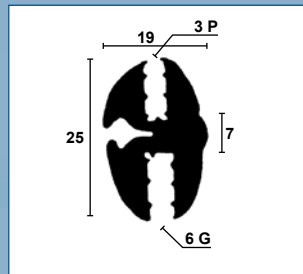

Rudeprofiler / Glazing sections / Klemmprofile

32.036S

Art.	Kvalitet / Quality / Qualität	Farve / Colour / Farbe	Speiel data / Special data / Sonderdaten
32.016	EPDM	Sort / Black / Schwarz	65° Shore A / min. Radius 90 mm
32.016S	EPDM	Sort / Black / Schwarz	65° Shore A / min. Radius 90 mm
32.2014	EPDM	Sort / Black / Schwarz	65° Shore A / min. Radius 80 mm
32.924*	EPDM incl. Kile / Wedge / Füller	Sort / Black / Schwarz	65° Shore A / min. Radius 30 mm
32.2024CR	CR	Sort / Black / Schwarz	65° Shore A / min. Radius 80 mm
32.1024S	EPDM	Sort / Black / Schwarz	65° Shore A / min. Radius 80 mm
32.1025S	EPDM	Sort / Black / Schwarz	65° Shore A / min. Radius 80 mm
32.2024M	EPDM	Sort / Black / Schwarz	65° Shore A / min. Radius 80 mm
32.1025SK*	EPDM incl. Kile / Wedge / Füller	Sort / Black / Schwarz	65° Shore A / min. Radius 80 mm
32.034S	EPDM	Sort / Black / Schwarz	65° Shore A / min. Radius 90 mm
32.036S	EPDM	Sort / Black / Schwarz	65° Shore A / min. Radius 75 mm
32.1045SK*	EPDM incl. Kile / Wedge / Füller	Sort / Black / Schwarz	65° Shore A / min. Radius 80 mm
32.044S	EPDM	Sort / Black / Schwarz	65° Shore A / min. Radius 75 mm
32.046S	EPDM	Sort / Black / Schwarz	65° Shore A / min. Radius 90 mm
32.2045M	EPDM	Sort / Black / Schwarz	65° Shore A / min. Radius 90 mm
32.2045X	EPDM	Sort / Black / Schwarz	65° Shore A / min. Radius 90 mm