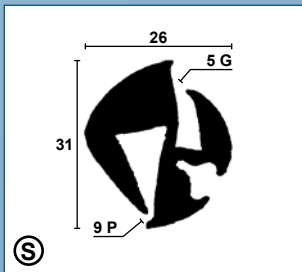

~~32.774~~

32.795S