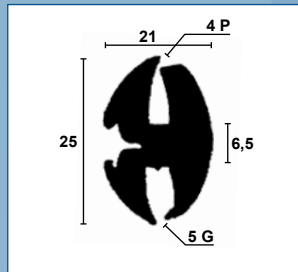

Art.	Kvalitet / Quality / Qualität	Farve / Colour / Farbe	Speiel data / Special data / Sonderdaten
32.016	EPDM	Sort / Black / Schwarz	65° Shore A / min. Radius 90 mm
32.016S	EPDM	Sort / Black / Schwarz	65° Shore A / min. Radius 90 mm
32.2014	EPDM	Sort / Black / Schwarz	65° Shore A / min. Radius 80 mm
32.924*	EPDM incl. Kile / Wedge / Füller	Sort / Black / Schwarz	65° Shore A / min. Radius 30 mm
32.2024CR	CR	Sort / Black / Schwarz	65° Shore A / min. Radius 80 mm
32.1024S	EPDM	Sort / Black / Schwarz	65° Shore A / min. Radius 80 mm
32.1025S	EPDM	Sort / Black / Schwarz	65° Shore A / min. Radius 80 mm
32.2024M	EPDM	Sort / Black / Schwarz	65° Shore A / min. Radius 80 mm
32.1025SK*	EPDM incl. Kile / Wedge / Füller	Sort / Black / Schwarz	65° Shore A / min. Radius 80 mm
32.034S	EPDM	Sort / Black / Schwarz	65° Shore A / min. Radius 90 mm
32.036S	EPDM	Sort / Black / Schwarz	65° Shore A / min. Radius 75 mm
32.1045SK*	EPDM incl. Kile / Wedge / Füller	Sort / Black / Schwarz	65° Shore A / min. Radius 80 mm
32.044S	EPDM	Sort / Black / Schwarz	65° Shore A / min. Radius 75 mm
32.046S	EPDM	Sort / Black / Schwarz	65° Shore A / min. Radius 90 mm
32.2045M	EPDM	Sort / Black / Schwarz	65° Shore A / min. Radius 90 mm
32.2045X	EPDM	Sort / Black / Schwarz	65° Shore A / min. Radius 90 mm