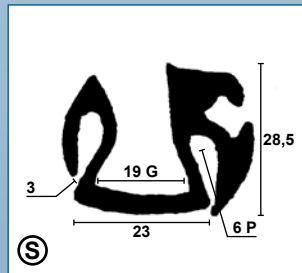

Rudeprofiler / Glazing sections / Klemmprofile

32.619

7P

(S) = Sikkerhed / Safety / Sicherheit

Art.	Kvalitet / Quality / Qualität	Farve / Colour / Farbe	Speciel data / Special data / Sonderdaten
32.523S	EPDM	Sort / Black / Schwarz	65° Shore A / min. Radius 110 mm
32.527	EPDM	Sort / Black / Schwarz	65° Shore A / min. Radius 120 mm
32.1037S	EPDM	Sort / Black / Schwarz	65° Shore A / min. Radius 120 mm
32.1640	EPDM	Sort / Black / Schwarz	65° Shore A / min. Radius 120 mm
32.724	EPDM	Sort / Black / Schwarz	65° Shore A / min. Radius 100 mm
32.754S	EPDM	Sort / Black / Schwarz	65° Shore A / min. Radius 100 mm
32.866	EPDM	Sort / Black / Schwarz	65° Shore A / min. Radius 120 mm
32.619	EPDM	Sort / Black / Schwarz	65° Shore A / min. Radius 110 mm
32.795S	EPDM	Sort / Black / Schwarz	65° Shore A / min. Radius 100 mm
32.7125	EPDM	Sort / Black / Schwarz	65° Shore A / min. Radius 120 mm
32.7145	EPDM	Sort / Black / Schwarz	65° Shore A / min. Radius 120 mm
32.7195S	EPDM	Sort / Black / Schwarz	65° Shore A / min. Radius 120 mm
~~32.774~~	~~EPDM~~	~~Sort / Black / Schwarz~~	~~65° Shore A / min. Radius 100 mm~~
31.368	EPDM	Sort / Black / Schwarz	65° Shore A