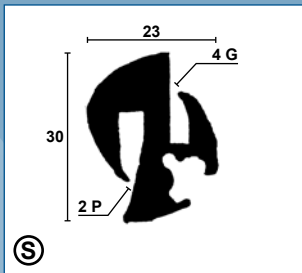

Rudeprofiler / Glazing sections / Klemmprofile

32.724

7P

(S) = Sikkerhed / Safety / Sicherheit

Art.	Kvalitet / Quality / Qualität	Farve / Colour / Farbe	Speciel data / Special data / Sonderdaten
32.523S	EPDM	Sort / Black / Schwarz	65° Shore A / min. Radius 110 mm
32.527	EPDM	Sort / Black / Schwarz	65° Shore A / min. Radius 120 mm
32.1037S	EPDM	Sort / Black / Schwarz	65° Shore A / min. Radius 120 mm
32.1640	EPDM	Sort / Black / Schwarz	65° Shore A / min. Radius 120 mm
32.724	EPDM	Sort / Black / Schwarz	65° Shore A / min. Radius 100 mm
32.754S	EPDM	Sort / Black / Schwarz	65° Shore A / min. Radius 100 mm
32.866	EPDM	Sort / Black / Schwarz	65° Shore A / min. Radius 120 mm
32.619	EPDM	Sort / Black / Schwarz	65° Shore A / min. Radius 110 mm
32.795S	EPDM	Sort / Black / Schwarz	65° Shore A / min. Radius 100 mm
32.7125	EPDM	Sort / Black / Schwarz	65° Shore A / min. Radius 120 mm
32.7145	EPDM	Sort / Black / Schwarz	65° Shore A / min. Radius 120 mm
32.7195S	EPDM	Sort / Black / Schwarz	65° Shore A / min. Radius 120 mm
~~32.774~~	~~EPDM~~	~~Sort / Black / Schwarz~~	~~65° Shore A / min. Radius 100 mm~~
31.368	EPDM	Sort / Black / Schwarz	65° Shore A