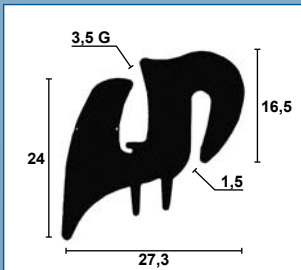

Rudeprofiler / Glazing sections / Klemmprofile

31.116S

31.112S

31.145S

31.148

31.155

32.6786

30.7934

31.6701

31.6703

30.7326

31.6702

30.7507

Art.	Kvalitet / Quality / Qualität	Farve / Colour / Farbe	Speciel data / Special data / Sonderdaten
31.116S	EPDM	Sort / Black / Schwarz	65° Shore A
31.112S	EPDM	Sort / Black / Schwarz	65° Shore A
31.145S	EPDM	Sort / Black / Schwarz	65° Shore A
31.148	EPDM	Sort / Black / Schwarz	65° Shore A
31.155	EPDM	Sort / Black / Schwarz	65° Shore A
32.6786	EPDM	Sort / Black / Schwarz	65° Shore A / min. Radius 120 mm
30.7934	EPDM	Sort / Black / Schwarz	65° Shore A
31.6701	EPDM	Sort / Black / Schwarz	65° Shore A
31.6703	EPDM	Sort / Black / Schwarz	65° Shore A
30.7326	EPDM	Sort / Black / Schwarz	65° Shore A
31.6702	EPDM	Sort / Black / Schwarz	65° Shore A
30.7507	EPDM	Sort / Black / Schwarz	65° Shore A