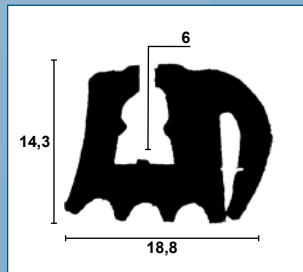

31.6701

31.6703

30.7326

31.6702

30.7507

Art.	Kvalitet / Quality / Qualität	Farve / Colour / Farbe	Speciel data / Special data / Sonderdaten
31.116S	EPDM	Sort / Black / Schwarz	65° Shore A
31.112S	EPDM	Sort / Black / Schwarz	65° Shore A
31.145S	EPDM	Sort / Black / Schwarz	65° Shore A
31.148	EPDM	Sort / Black / Schwarz	65° Shore A
31.155	EPDM	Sort / Black / Schwarz	65° Shore A
32.6786	EPDM	Sort / Black / Schwarz	65° Shore A / min. Radius 120 mm
30.7934	EPDM	Sort / Black / Schwarz	65° Shore A
31.6701	EPDM	Sort / Black / Schwarz	65° Shore A
31.6703	EPDM	Sort / Black / Schwarz	65° Shore A
30.7326	EPDM	Sort / Black / Schwarz	65° Shore A
31.6702	EPDM	Sort / Black / Schwarz	65° Shore A
30.7507	EPDM	Sort / Black / Schwarz	65° Shore A