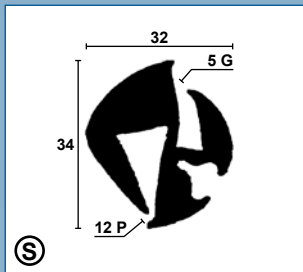

Rudeprofiler / Glazing sections / Klemmprofile

32.7125

7P

(S) = Sikkerhed / Safety / Sicherheit

Art.	Kvalitet / Quality / Qualität	Farve / Colour / Farbe	Speciel data / Special data / Sonderdaten
32.523S	EPDM	Sort / Black / Schwarz	65° Shore A / min. Radius 110 mm
32.527	EPDM	Sort / Black / Schwarz	65° Shore A / min. Radius 120 mm
32.1037S	EPDM	Sort / Black / Schwarz	65° Shore A / min. Radius 120 mm
32.1640	EPDM	Sort / Black / Schwarz	65° Shore A / min. Radius 120 mm
32.724	EPDM	Sort / Black / Schwarz	65° Shore A / min. Radius 100 mm
32.754S	EPDM	Sort / Black / Schwarz	65° Shore A / min. Radius 100 mm
32.866	EPDM	Sort / Black / Schwarz	65° Shore A / min. Radius 120 mm
32.619	EPDM	Sort / Black / Schwarz	65° Shore A / min. Radius 110 mm
32.795S	EPDM	Sort / Black / Schwarz	65° Shore A / min. Radius 100 mm
32.7125	EPDM	Sort / Black / Schwarz	65° Shore A / min. Radius 120 mm
32.7145	EPDM	Sort / Black / Schwarz	65° Shore A / min. Radius 120 mm
32.7195S	EPDM	Sort / Black / Schwarz	65° Shore A / min. Radius 120 mm
~~32.774~~	~~EPDM~~	~~Sort / Black / Schwarz~~	~~65° Shore A / min. Radius 100 mm~~
31.368	EPDM	Sort / Black / Schwarz	65° Shore A