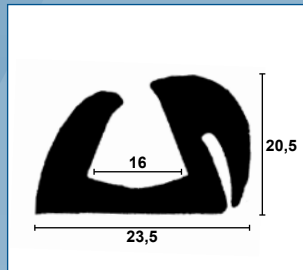

31.6701

31.6703

30.7326

31.6702

30.7507

Art.	Kvalitet / Quality / Qualität	Farve / Colour / Farbe	Speciel data / Special data / Sonderdaten
31.116S	EPDM	Sort / Black / Schwarz	65° Shore A
31.112S	EPDM	Sort / Black / Schwarz	65° Shore A
31.145S	EPDM	Sort / Black / Schwarz	65° Shore A
31.148	EPDM	Sort / Black / Schwarz	65° Shore A
31.155	EPDM	Sort / Black / Schwarz	65° Shore A
32.6786	EPDM	Sort / Black / Schwarz	65° Shore A / min. Radius 120 mm
30.7934	EPDM	Sort / Black / Schwarz	65° Shore A
31.6701	EPDM	Sort / Black / Schwarz	65° Shore A
31.6703	EPDM	Sort / Black / Schwarz	65° Shore A
30.7326	EPDM	Sort / Black / Schwarz	65° Shore A
31.6702	EPDM	Sort / Black / Schwarz	65° Shore A
30.7507	EPDM	Sort / Black / Schwarz	65° Shore A