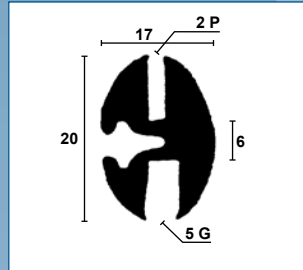

Rudeprofiler / Glazing sections / Klemmprofile

32.1025S

Art.	Kvalitet / Quality / Qualität	Farve / Colour / Farbe	Speiel data / Special data / Sonderdaten
32.016	EPDM	Sort / Black / Schwarz	65° Shore A / min. Radius 90 mm
32.016S	EPDM	Sort / Black / Schwarz	65° Shore A / min. Radius 90 mm
32.2014	EPDM	Sort / Black / Schwarz	65° Shore A / min. Radius 80 mm
32.924*	EPDM incl. Kile / Wedge / Füller	Sort / Black / Schwarz	65° Shore A / min. Radius 30 mm
32.2024CR	CR	Sort / Black / Schwarz	65° Shore A / min. Radius 80 mm
32.1024S	EPDM	Sort / Black / Schwarz	65° Shore A / min. Radius 80 mm
32.1025S	EPDM	Sort / Black / Schwarz	65° Shore A / min. Radius 80 mm
32.2024M	EPDM	Sort / Black / Schwarz	65° Shore A / min. Radius 80 mm
32.1025SK*	EPDM incl. Kile / Wedge / Füller	Sort / Black / Schwarz	65° Shore A / min. Radius 80 mm
32.034S	EPDM	Sort / Black / Schwarz	65° Shore A / min. Radius 90 mm
32.036S	EPDM	Sort / Black / Schwarz	65° Shore A / min. Radius 75 mm
32.1045SK*	EPDM incl. Kile / Wedge / Füller	Sort / Black / Schwarz	65° Shore A / min. Radius 80 mm
32.044S	EPDM	Sort / Black / Schwarz	65° Shore A / min. Radius 75 mm
32.046S	EPDM	Sort / Black / Schwarz	65° Shore A / min. Radius 90 mm
32.2045M	EPDM	Sort / Black / Schwarz	65° Shore A / min. Radius 90 mm
32.2045X	EPDM	Sort / Black / Schwarz	65° Shore A / min. Radius 90 mm