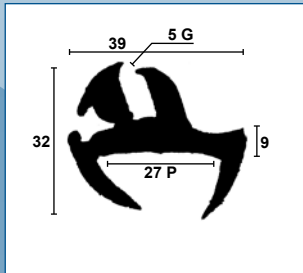

Rudeprofiler / Glazing sections / Klemmprofile

32.527

7P

(S) = Sikkerhed / Safety / Sicherheit

Art.	Kvalitet / Quality / Qualität	Farve / Colour / Farbe	Speciel data / Special data / Sonderdaten
32.523S	EPDM	Sort / Black / Schwarz	65° Shore A / min. Radius 110 mm
32.527	EPDM	Sort / Black / Schwarz	65° Shore A / min. Radius 120 mm
32.1037S	EPDM	Sort / Black / Schwarz	65° Shore A / min. Radius 120 mm
32.1640	EPDM	Sort / Black / Schwarz	65° Shore A / min. Radius 120 mm
32.724	EPDM	Sort / Black / Schwarz	65° Shore A / min. Radius 100 mm
32.754S	EPDM	Sort / Black / Schwarz	65° Shore A / min. Radius 100 mm
32.866	EPDM	Sort / Black / Schwarz	65° Shore A / min. Radius 120 mm
32.619	EPDM	Sort / Black / Schwarz	65° Shore A / min. Radius 110 mm
32.795S	EPDM	Sort / Black / Schwarz	65° Shore A / min. Radius 100 mm
32.7125	EPDM	Sort / Black / Schwarz	65° Shore A / min. Radius 120 mm
32.7145	EPDM	Sort / Black / Schwarz	65° Shore A / min. Radius 120 mm
32.7195S	EPDM	Sort / Black / Schwarz	65° Shore A / min. Radius 120 mm
~~32.774~~	~~EPDM~~	~~Sort / Black / Schwarz~~	~~65° Shore A / min. Radius 100 mm~~
31.368	EPDM	Sort / Black / Schwarz	65° Shore A