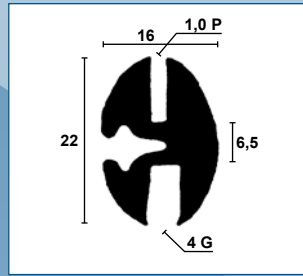

Rudeprofiler / Glazing sections / Klemmprofile

32.2014

Art.	Kvalitet / Quality / Qualität	Farve / Colour / Farbe	Speiel data / Special data / Sonderdaten
32.016	EPDM	Sort / Black / Schwarz	65° Shore A / min. Radius 90 mm
32.016S	EPDM	Sort / Black / Schwarz	65° Shore A / min. Radius 90 mm
32.2014	EPDM	Sort / Black / Schwarz	65° Shore A / min. Radius 80 mm
32.924*	EPDM incl. Kile / Wedge / Füller	Sort / Black / Schwarz	65° Shore A / min. Radius 30 mm
32.2024CR	CR	Sort / Black / Schwarz	65° Shore A / min. Radius 80 mm
32.1024S	EPDM	Sort / Black / Schwarz	65° Shore A / min. Radius 80 mm
32.1025S	EPDM	Sort / Black / Schwarz	65° Shore A / min. Radius 80 mm
32.2024M	EPDM	Sort / Black / Schwarz	65° Shore A / min. Radius 80 mm
32.1025SK*	EPDM incl. Kile / Wedge / Füller	Sort / Black / Schwarz	65° Shore A / min. Radius 80 mm
32.034S	EPDM	Sort / Black / Schwarz	65° Shore A / min. Radius 90 mm
32.036S	EPDM	Sort / Black / Schwarz	65° Shore A / min. Radius 75 mm
32.1045SK*	EPDM incl. Kile / Wedge / Füller	Sort / Black / Schwarz	65° Shore A / min. Radius 80 mm
32.044S	EPDM	Sort / Black / Schwarz	65° Shore A / min. Radius 75 mm
32.046S	EPDM	Sort / Black / Schwarz	65° Shore A / min. Radius 90 mm
32.2045M	EPDM	Sort / Black / Schwarz	65° Shore A / min. Radius 90 mm
32.2045X	EPDM	Sort / Black / Schwarz	65° Shore A / min. Radius 90 mm