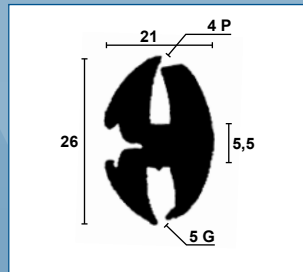

Rudeprofiler / Glazing sections / Klemmprofile

32.2045M

Art.	Kvalitet / Quality / Qualität	Farve / Colour / Farbe	Speiel data / Special data / Sonderdaten
32.016	EPDM	Sort / Black / Schwarz	65° Shore A / min. Radius 90 mm
32.016S	EPDM	Sort / Black / Schwarz	65° Shore A / min. Radius 90 mm
32.2014	EPDM	Sort / Black / Schwarz	65° Shore A / min. Radius 80 mm
32.924*	EPDM incl. Kile / Wedge / Füller	Sort / Black / Schwarz	65° Shore A / min. Radius 30 mm
32.2024CR	CR	Sort / Black / Schwarz	65° Shore A / min. Radius 80 mm
32.1024S	EPDM	Sort / Black / Schwarz	65° Shore A / min. Radius 80 mm
32.1025S	EPDM	Sort / Black / Schwarz	65° Shore A / min. Radius 80 mm
32.2024M	EPDM	Sort / Black / Schwarz	65° Shore A / min. Radius 80 mm
32.1025SK*	EPDM incl. Kile / Wedge / Füller	Sort / Black / Schwarz	65° Shore A / min. Radius 80 mm
32.034S	EPDM	Sort / Black / Schwarz	65° Shore A / min. Radius 90 mm
32.036S	EPDM	Sort / Black / Schwarz	65° Shore A / min. Radius 75 mm
32.1045SK*	EPDM incl. Kile / Wedge / Füller	Sort / Black / Schwarz	65° Shore A / min. Radius 80 mm
32.044S	EPDM	Sort / Black / Schwarz	65° Shore A / min. Radius 75 mm
32.046S	EPDM	Sort / Black / Schwarz	65° Shore A / min. Radius 90 mm
32.2045M	EPDM	Sort / Black / Schwarz	65° Shore A / min. Radius 90 mm
32.2045X	EPDM	Sort / Black / Schwarz	65° Shore A / min. Radius 90 mm