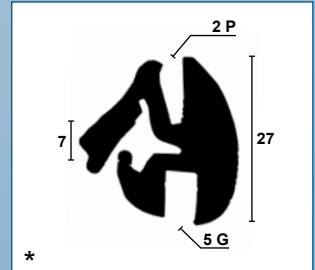

Rudeprofiler / Glazing sections / Klemmprofile

32.1025SK

Art.	Kvalitet / Quality / Qualität	Farve / Colour / Farbe	Speiel data / Special data / Sonderdaten
32.016	EPDM	Sort / Black / Schwarz	65° Shore A / min. Radius 90 mm
32.016S	EPDM	Sort / Black / Schwarz	65° Shore A / min. Radius 90 mm
32.2014	EPDM	Sort / Black / Schwarz	65° Shore A / min. Radius 80 mm
32.924*	EPDM incl. Kile / Wedge / Füller	Sort / Black / Schwarz	65° Shore A / min. Radius 30 mm
32.2024CR	CR	Sort / Black / Schwarz	65° Shore A / min. Radius 80 mm
32.1024S	EPDM	Sort / Black / Schwarz	65° Shore A / min. Radius 80 mm
32.1025S	EPDM	Sort / Black / Schwarz	65° Shore A / min. Radius 80 mm
32.2024M	EPDM	Sort / Black / Schwarz	65° Shore A / min. Radius 80 mm
32.1025SK*	EPDM incl. Kile / Wedge / Füller	Sort / Black / Schwarz	65° Shore A / min. Radius 80 mm
32.034S	EPDM	Sort / Black / Schwarz	65° Shore A / min. Radius 90 mm
32.036S	EPDM	Sort / Black / Schwarz	65° Shore A / min. Radius 75 mm
32.1045SK*	EPDM incl. Kile / Wedge / Füller	Sort / Black / Schwarz	65° Shore A / min. Radius 80 mm
32.044S	EPDM	Sort / Black / Schwarz	65° Shore A / min. Radius 75 mm
32.046S	EPDM	Sort / Black / Schwarz	65° Shore A / min. Radius 90 mm
32.2045M	EPDM	Sort / Black / Schwarz	65° Shore A / min. Radius 90 mm
32.2045X	EPDM	Sort / Black / Schwarz	65° Shore A / min. Radius 90 mm