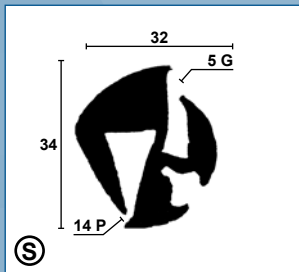

Rudeprofiler / Glazing sections / Klemmprofile

32.7145

7P

(S) = Sikkerhed / Safety / Sicherheit

Art.	Kvalitet / Quality / Qualität	Farve / Colour / Farbe	Speciel data / Special data / Sonderdaten
32.523S	EPDM	Sort / Black / Schwarz	65° Shore A / min. Radius 110 mm
32.527	EPDM	Sort / Black / Schwarz	65° Shore A / min. Radius 120 mm
32.1037S	EPDM	Sort / Black / Schwarz	65° Shore A / min. Radius 120 mm
32.1640	EPDM	Sort / Black / Schwarz	65° Shore A / min. Radius 120 mm
32.724	EPDM	Sort / Black / Schwarz	65° Shore A / min. Radius 100 mm
32.754S	EPDM	Sort / Black / Schwarz	65° Shore A / min. Radius 100 mm
32.866	EPDM	Sort / Black / Schwarz	65° Shore A / min. Radius 120 mm
32.619	EPDM	Sort / Black / Schwarz	65° Shore A / min. Radius 110 mm
32.795S	EPDM	Sort / Black / Schwarz	65° Shore A / min. Radius 100 mm
32.7125	EPDM	Sort / Black / Schwarz	65° Shore A / min. Radius 120 mm
32.7145	EPDM	Sort / Black / Schwarz	65° Shore A / min. Radius 120 mm
32.7195S	EPDM	Sort / Black / Schwarz	65° Shore A / min. Radius 120 mm
~~32.774~~	~~EPDM~~	~~Sort / Black / Schwarz~~	~~65° Shore A / min. Radius 100 mm~~
31.368	EPDM	Sort / Black / Schwarz	65° Shore A