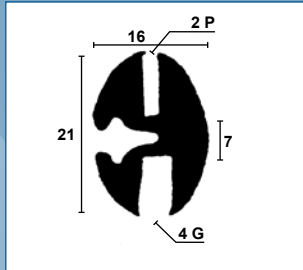

Rudeprofiler / Glazing sections / Klemmprofile

32.1024S

Art.	Kvalitet / Quality / Qualität	Farve / Colour / Farbe	Speiel data / Special data / Sonderdaten
32.016	EPDM	Sort / Black / Schwarz	65° Shore A / min. Radius 90 mm
32.016S	EPDM	Sort / Black / Schwarz	65° Shore A / min. Radius 90 mm
32.2014	EPDM	Sort / Black / Schwarz	65° Shore A / min. Radius 80 mm
32.924*	EPDM incl. Kile / Wedge / Füller	Sort / Black / Schwarz	65° Shore A / min. Radius 30 mm
32.2024CR	CR	Sort / Black / Schwarz	65° Shore A / min. Radius 80 mm
32.1024S	EPDM	Sort / Black / Schwarz	65° Shore A / min. Radius 80 mm
32.1025S	EPDM	Sort / Black / Schwarz	65° Shore A / min. Radius 80 mm
32.2024M	EPDM	Sort / Black / Schwarz	65° Shore A / min. Radius 80 mm
32.1025SK*	EPDM incl. Kile / Wedge / Füller	Sort / Black / Schwarz	65° Shore A / min. Radius 80 mm
32.034S	EPDM	Sort / Black / Schwarz	65° Shore A / min. Radius 90 mm
32.036S	EPDM	Sort / Black / Schwarz	65° Shore A / min. Radius 75 mm
32.1045SK*	EPDM incl. Kile / Wedge / Füller	Sort / Black / Schwarz	65° Shore A / min. Radius 80 mm
32.044S	EPDM	Sort / Black / Schwarz	65° Shore A / min. Radius 75 mm
32.046S	EPDM	Sort / Black / Schwarz	65° Shore A / min. Radius 90 mm
32.2045M	EPDM	Sort / Black / Schwarz	65° Shore A / min. Radius 90 mm
32.2045X	EPDM	Sort / Black / Schwarz	65° Shore A / min. Radius 90 mm