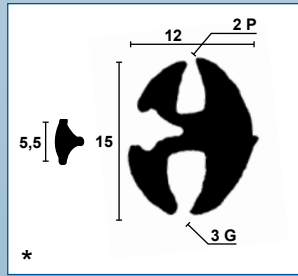

Rudeprofiler / Glazing sections / Klemmprofile

32.924

Art.	Kvalitet / Quality / Qualität	Farve / Colour / Farbe	Speiel data / Special data / Sonderdaten
32.016	EPDM	Sort / Black / Schwarz	65° Shore A / min. Radius 90 mm
32.016S	EPDM	Sort / Black / Schwarz	65° Shore A / min. Radius 90 mm
32.2014	EPDM	Sort / Black / Schwarz	65° Shore A / min. Radius 80 mm
32.924*	EPDM incl. Kile / Wedge / Füller	Sort / Black / Schwarz	65° Shore A / min. Radius 30 mm
32.2024CR	CR	Sort / Black / Schwarz	65° Shore A / min. Radius 80 mm
32.1024S	EPDM	Sort / Black / Schwarz	65° Shore A / min. Radius 80 mm
32.1025S	EPDM	Sort / Black / Schwarz	65° Shore A / min. Radius 80 mm
32.2024M	EPDM	Sort / Black / Schwarz	65° Shore A / min. Radius 80 mm
32.1025SK*	EPDM incl. Kile / Wedge / Füller	Sort / Black / Schwarz	65° Shore A / min. Radius 80 mm
32.034S	EPDM	Sort / Black / Schwarz	65° Shore A / min. Radius 90 mm
32.036S	EPDM	Sort / Black / Schwarz	65° Shore A / min. Radius 75 mm
32.1045SK*	EPDM incl. Kile / Wedge / Füller	Sort / Black / Schwarz	65° Shore A / min. Radius 80 mm
32.044S	EPDM	Sort / Black / Schwarz	65° Shore A / min. Radius 75 mm
32.046S	EPDM	Sort / Black / Schwarz	65° Shore A / min. Radius 90 mm
32.2045M	EPDM	Sort / Black / Schwarz	65° Shore A / min. Radius 90 mm
32.2045X	EPDM	Sort / Black / Schwarz	65° Shore A / min. Radius 90 mm