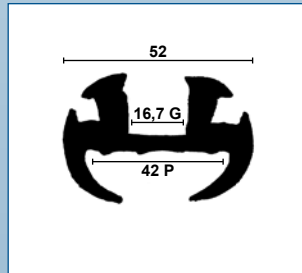

Rudeprofiler / Glazing sections / Klemmprofile

32.1640

7P

(S) = Sikkerhed / Safety / Sicherheit

Art.	Kvalitet / Quality / Qualität	Farve / Colour / Farbe	Speciel data / Special data / Sonderdaten
32.523S	EPDM	Sort / Black / Schwarz	65° Shore A / min. Radius 110 mm
32.527	EPDM	Sort / Black / Schwarz	65° Shore A / min. Radius 120 mm
32.1037S	EPDM	Sort / Black / Schwarz	65° Shore A / min. Radius 120 mm
32.1640	EPDM	Sort / Black / Schwarz	65° Shore A / min. Radius 120 mm
32.724	EPDM	Sort / Black / Schwarz	65° Shore A / min. Radius 100 mm
32.754S	EPDM	Sort / Black / Schwarz	65° Shore A / min. Radius 100 mm
32.866	EPDM	Sort / Black / Schwarz	65° Shore A / min. Radius 120 mm
32.619	EPDM	Sort / Black / Schwarz	65° Shore A / min. Radius 110 mm
32.795S	EPDM	Sort / Black / Schwarz	65° Shore A / min. Radius 100 mm
32.7125	EPDM	Sort / Black / Schwarz	65° Shore A / min. Radius 120 mm
32.7145	EPDM	Sort / Black / Schwarz	65° Shore A / min. Radius 120 mm
32.7195S	EPDM	Sort / Black / Schwarz	65° Shore A / min. Radius 120 mm
~~32.774~~	~~EPDM~~	~~Sort / Black / Schwarz~~	~~65° Shore A / min. Radius 100 mm~~
31.368	EPDM	Sort / Black / Schwarz	65° Shore A