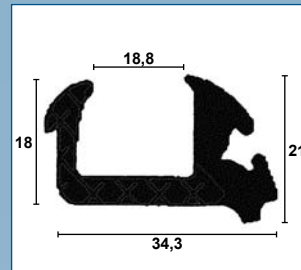

31.6701

31.6703

30.7326

31.6702

30.7507

Art.	Kvalitet / Quality / Qualität	Farve / Colour / Farbe	Speciel data / Special data / Sonderdaten
31.116S	EPDM	Sort / Black / Schwarz	65° Shore A
31.112S	EPDM	Sort / Black / Schwarz	65° Shore A
31.145S	EPDM	Sort / Black / Schwarz	65° Shore A
31.148	EPDM	Sort / Black / Schwarz	65° Shore A
31.155	EPDM	Sort / Black / Schwarz	65° Shore A
32.6786	EPDM	Sort / Black / Schwarz	65° Shore A / min. Radius 120 mm
30.7934	EPDM	Sort / Black / Schwarz	65° Shore A
31.6701	EPDM	Sort / Black / Schwarz	65° Shore A
31.6703	EPDM	Sort / Black / Schwarz	65° Shore A
30.7326	EPDM	Sort / Black / Schwarz	65° Shore A
31.6702	EPDM	Sort / Black / Schwarz	65° Shore A
30.7507	EPDM	Sort / Black / Schwarz	65° Shore A