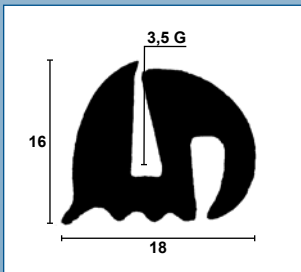

(S) = Sikkerhed / Safety / Sicherheit

Art.	Kvalitet / Quality / Qualität	Farve / Colour / Farbe	Speciel data / Special data / Sonderdaten
32.523S	EPDM	Sort / Black / Schwarz	65° Shore A / min. Radius 110 mm
32.527	EPDM	Sort / Black / Schwarz	65° Shore A / min. Radius 120 mm
32.1037S	EPDM	Sort / Black / Schwarz	65° Shore A / min. Radius 120 mm
32.1640	EPDM	Sort / Black / Schwarz	65° Shore A / min. Radius 120 mm
32.724	EPDM	Sort / Black / Schwarz	65° Shore A / min. Radius 100 mm
32.754S	EPDM	Sort / Black / Schwarz	65° Shore A / min. Radius 100 mm
32.866	EPDM	Sort / Black / Schwarz	65° Shore A / min. Radius 120 mm
32.619	EPDM	Sort / Black / Schwarz	65° Shore A / min. Radius 110 mm
32.795S	EPDM	Sort / Black / Schwarz	65° Shore A / min. Radius 100 mm
32.7125	EPDM	Sort / Black / Schwarz	65° Shore A / min. Radius 120 mm
32.7145	EPDM	Sort / Black / Schwarz	65° Shore A / min. Radius 120 mm
32.7195S	EPDM	Sort / Black / Schwarz	65° Shore A / min. Radius 120 mm
32.774	EPDM	Sort / Black / Schwarz	65° Shore A / min. Radius 100 mm
31.368	EPDM	Sort / Black / Schwarz	65° Shore A

31.6701

31.6703

30.7326

31.6702

30.7507

Art.	Kvalitet / Quality / Qualität	Farve / Colour / Farbe	Speciel data / Special data / Sonderdaten
31.116S	EPDM	Sort / Black / Schwarz	65° Shore A
31.112S	EPDM	Sort / Black / Schwarz	65° Shore A
31.145S	EPDM	Sort / Black / Schwarz	65° Shore A
31.148	EPDM	Sort / Black / Schwarz	65° Shore A
31.155	EPDM	Sort / Black / Schwarz	65° Shore A
32.6786	EPDM	Sort / Black / Schwarz	65° Shore A / min. Radius 120 mm
30.7934	EPDM	Sort / Black / Schwarz	65° Shore A
31.6701	EPDM	Sort / Black / Schwarz	65° Shore A
31.6703	EPDM	Sort / Black / Schwarz	65° Shore A
30.7326	EPDM	Sort / Black / Schwarz	65° Shore A
31.6702	EPDM	Sort / Black / Schwarz	65° Shore A
30.7507	EPDM	Sort / Black / Schwarz	65° Shore A