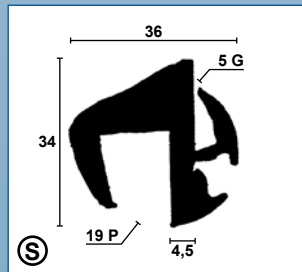

Rudeprofiler / Glazing sections / Klemmprofile

32.7195S

7P

(S) = Sikkerhed / Safety / Sicherheit

Art.	Kvalitet / Quality / Qualität	Farve / Colour / Farbe	Speciel data / Special data / Sonderdaten
32.523S	EPDM	Sort / Black / Schwarz	65° Shore A / min. Radius 110 mm
32.527	EPDM	Sort / Black / Schwarz	65° Shore A / min. Radius 120 mm
32.1037S	EPDM	Sort / Black / Schwarz	65° Shore A / min. Radius 120 mm
32.1640	EPDM	Sort / Black / Schwarz	65° Shore A / min. Radius 120 mm
32.724	EPDM	Sort / Black / Schwarz	65° Shore A / min. Radius 100 mm
32.754S	EPDM	Sort / Black / Schwarz	65° Shore A / min. Radius 100 mm
32.866	EPDM	Sort / Black / Schwarz	65° Shore A / min. Radius 120 mm
32.619	EPDM	Sort / Black / Schwarz	65° Shore A / min. Radius 110 mm
32.795S	EPDM	Sort / Black / Schwarz	65° Shore A / min. Radius 100 mm
32.7125	EPDM	Sort / Black / Schwarz	65° Shore A / min. Radius 120 mm
32.7145	EPDM	Sort / Black / Schwarz	65° Shore A / min. Radius 120 mm
32.7195S	EPDM	Sort / Black / Schwarz	65° Shore A / min. Radius 120 mm
~~32.774~~	~~EPDM~~	~~Sort / Black / Schwarz~~	~~65° Shore A / min. Radius 100 mm~~
31.368	EPDM	Sort / Black / Schwarz	65° Shore A