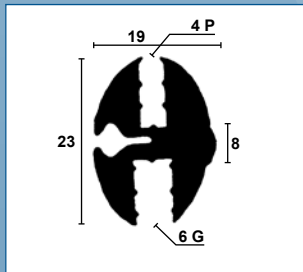

Rudeprofiler / Glazing sections / Klemmprofile

32.046S

Art.	Kvalitet / Quality / Qualität	Farve / Colour / Farbe	Speiel data / Special data / Sonderdaten
32.016	EPDM	Sort / Black / Schwarz	65° Shore A / min. Radius 90 mm
32.016S	EPDM	Sort / Black / Schwarz	65° Shore A / min. Radius 90 mm
32.2014	EPDM	Sort / Black / Schwarz	65° Shore A / min. Radius 80 mm
32.924*	EPDM incl. Kile / Wedge / Füller	Sort / Black / Schwarz	65° Shore A / min. Radius 30 mm
32.2024CR	CR	Sort / Black / Schwarz	65° Shore A / min. Radius 80 mm
32.1024S	EPDM	Sort / Black / Schwarz	65° Shore A / min. Radius 80 mm
32.1025S	EPDM	Sort / Black / Schwarz	65° Shore A / min. Radius 80 mm
32.2024M	EPDM	Sort / Black / Schwarz	65° Shore A / min. Radius 80 mm
32.1025SK*	EPDM incl. Kile / Wedge / Füller	Sort / Black / Schwarz	65° Shore A / min. Radius 80 mm
32.034S	EPDM	Sort / Black / Schwarz	65° Shore A / min. Radius 90 mm
32.036S	EPDM	Sort / Black / Schwarz	65° Shore A / min. Radius 75 mm
32.1045SK*	EPDM incl. Kile / Wedge / Füller	Sort / Black / Schwarz	65° Shore A / min. Radius 80 mm
32.044S	EPDM	Sort / Black / Schwarz	65° Shore A / min. Radius 75 mm
32.046S	EPDM	Sort / Black / Schwarz	65° Shore A / min. Radius 90 mm
32.2045M	EPDM	Sort / Black / Schwarz	65° Shore A / min. Radius 90 mm
32.2045X	EPDM	Sort / Black / Schwarz	65° Shore A / min. Radius 90 mm