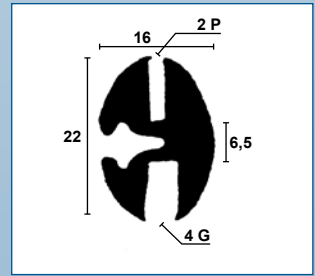

Rudeprofiler / Glazing sections / Klemmprofile

32.2024CR

Art.	Kvalitet / Quality / Qualität	Farve / Colour / Farbe	Speiel data / Special data / Sonderdaten
32.016	EPDM	Sort / Black / Schwarz	65° Shore A / min. Radius 90 mm
32.016S	EPDM	Sort / Black / Schwarz	65° Shore A / min. Radius 90 mm
32.2014	EPDM	Sort / Black / Schwarz	65° Shore A / min. Radius 80 mm
32.924*	EPDM incl. Kile / Wedge / Füller	Sort / Black / Schwarz	65° Shore A / min. Radius 30 mm
32.2024CR	CR	Sort / Black / Schwarz	65° Shore A / min. Radius 80 mm
32.1024S	EPDM	Sort / Black / Schwarz	65° Shore A / min. Radius 80 mm
32.1025S	EPDM	Sort / Black / Schwarz	65° Shore A / min. Radius 80 mm
32.2024M	EPDM	Sort / Black / Schwarz	65° Shore A / min. Radius 80 mm
32.1025SK*	EPDM incl. Kile / Wedge / Füller	Sort / Black / Schwarz	65° Shore A / min. Radius 80 mm
32.034S	EPDM	Sort / Black / Schwarz	65° Shore A / min. Radius 90 mm
32.036S	EPDM	Sort / Black / Schwarz	65° Shore A / min. Radius 75 mm
32.1045SK*	EPDM incl. Kile / Wedge / Füller	Sort / Black / Schwarz	65° Shore A / min. Radius 80 mm
32.044S	EPDM	Sort / Black / Schwarz	65° Shore A / min. Radius 75 mm
32.046S	EPDM	Sort / Black / Schwarz	65° Shore A / min. Radius 90 mm
32.2045M	EPDM	Sort / Black / Schwarz	65° Shore A / min. Radius 90 mm
32.2045X	EPDM	Sort / Black / Schwarz	65° Shore A / min. Radius 90 mm