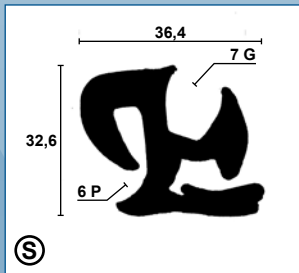

Rudeprofiler / Glazing sections / Klemmprofile

32.866

7P

(S) = Sikkerhed / Safety / Sicherheit

Art.	Kvalitet / Quality / Qualität	Farve / Colour / Farbe	Speciel data / Special data / Sonderdaten
32.523S	EPDM	Sort / Black / Schwarz	65° Shore A / min. Radius 110 mm
32.527	EPDM	Sort / Black / Schwarz	65° Shore A / min. Radius 120 mm
32.1037S	EPDM	Sort / Black / Schwarz	65° Shore A / min. Radius 120 mm
32.1640	EPDM	Sort / Black / Schwarz	65° Shore A / min. Radius 120 mm
32.724	EPDM	Sort / Black / Schwarz	65° Shore A / min. Radius 100 mm
32.754S	EPDM	Sort / Black / Schwarz	65° Shore A / min. Radius 100 mm
32.866	EPDM	Sort / Black / Schwarz	65° Shore A / min. Radius 120 mm
32.619	EPDM	Sort / Black / Schwarz	65° Shore A / min. Radius 110 mm
32.795S	EPDM	Sort / Black / Schwarz	65° Shore A / min. Radius 100 mm
32.7125	EPDM	Sort / Black / Schwarz	65° Shore A / min. Radius 120 mm
32.7145	EPDM	Sort / Black / Schwarz	65° Shore A / min. Radius 120 mm
32.7195S	EPDM	Sort / Black / Schwarz	65° Shore A / min. Radius 120 mm
~~32.774~~	~~EPDM~~	~~Sort / Black / Schwarz~~	~~65° Shore A / min. Radius 100 mm~~
31.368	EPDM	Sort / Black / Schwarz	65° Shore A